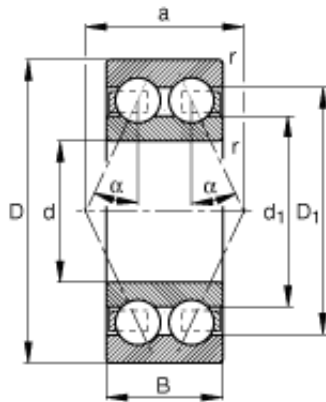

ROLLWAY BEARING Sales Co., Ltd.

20 mm x 47 mm x 20,6 mm FAG 3204-BD-TVH Angular Contact Ball Bearings

Bearing No. 3204-BD-TVH

3204-BD-TVH Bearing 2D drawings and 3D CAD models

Size	20x47x20.6 mm
Bore Diameter	20 mm
Outer Diameter	47 mm
Width	20,6 mm
d	20 mm
D	47 mm
B	20,6 mm
a	27,868 mm
D ₁	40,1 mm
D _{a max}	41,4 mm
d ₁	30,8 mm
d _{a min}	25,6 mm
r _{a max}	1 mm
r _{min}	1 mm
	30 ° / Angle
m	0,154 kg / Weight
C _r	20600 N / Dynamic load rating (radial)
C _{0r}	12900 N / Static load rating (radial)
C _{ur}	870 N / Fatigue limit load, radial
n _G	16100 1/min / Limiting speed
n _B	15000 1/min / Reference speed